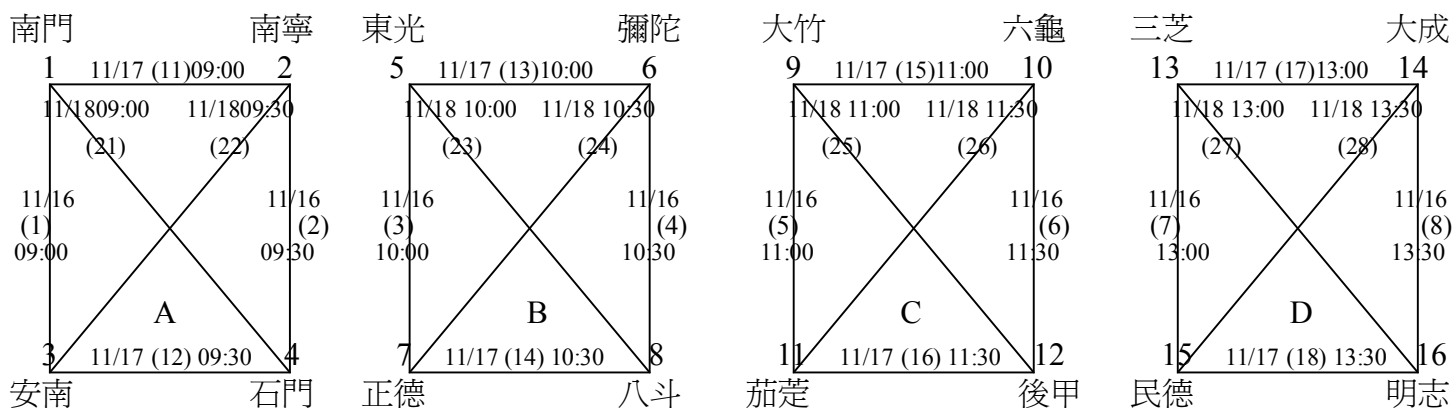

# 中華民國 99 年全國中正盃橄欖球錦標賽抽籤順序

## 高中組(六隊)

抽籤順序:

第一順序:依據 98 年度成績:建國中學、 六信高中 抽籤位置 1、4。

第二順序:依報名順序 羅東高工 長榮中學 暖暖高中 淡江高中

# 國中組(16 隊)

抽籤順序:

第一順序:依據 98 年度成績:大竹國中、南門國中、三芝國中、東光國中 抽籤位置 1、5、9、13

第二順序:依報名順序:安南國中、正德國中、南寧國中、八斗國中、石門國中、明志國中、六龜國中、後甲國中、彌陀國中、茄萣國中、大成國中、民德國中

11/21 (冠、亞) (43) 10:50