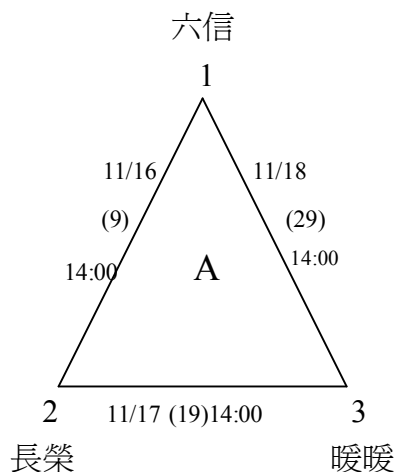

# 中華民國 99 年全國中正盃橄欖球錦標賽抽籤順序

## 高中組(六隊)

抽籤順序:

第一順序:依據 98 年度成績:建國中學、 六信高中 抽籤位置 1、4。

第二順序:依報名順序 羅東高工 長榮中學 暖暖高中 淡江高中

# 國中組(16 隊)

抽籤順序:

第一順序:依據 98 年度成績:大竹國中、南門國中、三芝國中、東光國中 抽籤位置 1、5、9、13

第二順序:依報名順序:安南國中、正德國中、南寧國中、八斗國中、石門國中、明志國中、六龜國中、後甲國中、彌陀國中、茄萣國中、大成國中、民德國中

11/21 (冠、亞) (43) 10:50