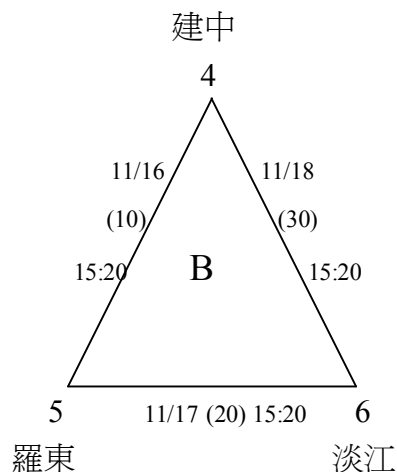

# 中華民國 99 年全國中正盃橄欖球錦標賽抽籤順序

## 高中組(六隊)

抽籤順序:

第一順序:依據 98 年度成績:建國中學、 六信高中 抽籤位置 1、4。

第二順序:依報名順序 羅東高工 長榮中學 暖暖高中 淡江高中

# 國中組(16 隊)

抽籤順序:

第一順序:依據 98 年度成績:大竹國中、南門國中、三芝國中、東光國中 抽籤位置 1、5、9、13

第二順序:依報名順序:安南國中、正德國中、南寧國中、八斗國中、石門國中、明志國中、六龜國中、後甲國中、彌陀國中、茄萣國中、大成國中、民德國中

11/21 (冠、亞) (43) 10:50