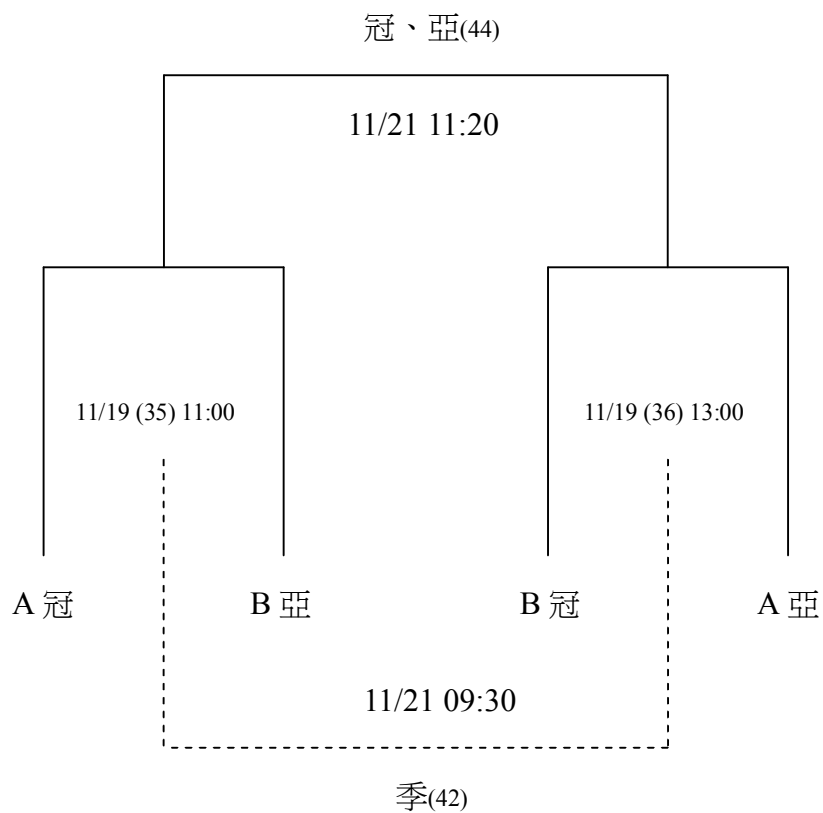

# 中華民國 99 年全國中正盃橄欖球錦標賽抽籤順序

## 高中組(六隊)

抽籤順序:

第一順序:依據 98 年度成績:建國中學、 六信高中 抽籤位置 1、4。

第二順序:依報名順序 羅東高工 長榮中學 暖暖高中 淡江高中

# 國中組(16 隊)

抽籤順序:

第一順序:依據 98 年度成績:大竹國中、南門國中、三芝國中、東光國中 抽籤位置 1、5、9、13

第二順序:依報名順序:安南國中、正德國中、南寧國中、八斗國中、石門國中、明志國中、六龜國中、後甲國中、彌陀國中、茄萣國中、大成國中、民德國中

11/21 (冠、亞) (43) 10:50